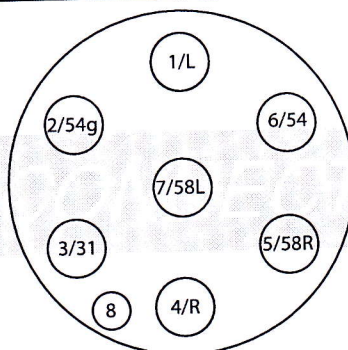

## **Kia Sportage, 2010-**

7-pol  
Nr: 0540

1x  Art.no. 3500-0043	2x  Art.no. 9700-0006	1x  Art.no. 3779	5cm  Art.no. 3530	5cm  Art.no. 3531	50cm  Art.no. 3584	6x L=140  Art.no. 6079	6x L=186  Art.no. 6081
1x  Art.no.10002	1x  Art.no.4093	3x  M5 x 35 Art.no. 1031	3x  Art.no. 1091	3x  M5 Art.no. 1071			

3

4

5

P-MAX		GB	S	N	DK	FIN	POL
21W	↔	1/L	yellow	gul	gul	keltainen	żółty
2x21W	⊕	2/54g	blue	blå	blå	sininen	niebieski
	⊖	3/31	white	vit	hvit	valkoinen	biały
21W	↔	4/R	green	grön	grønn	vihreä	zielony
52W	⊕	5/58R	black	svart	sort	musta	czarny
2x21W	⊖	6/54	red	röd	rød	punainen	czerwony
52W	⊕	7/58L	black	svart	sort	musta	czarny
	⊖	8/58b	grey	grå	grå	harmaa	szary